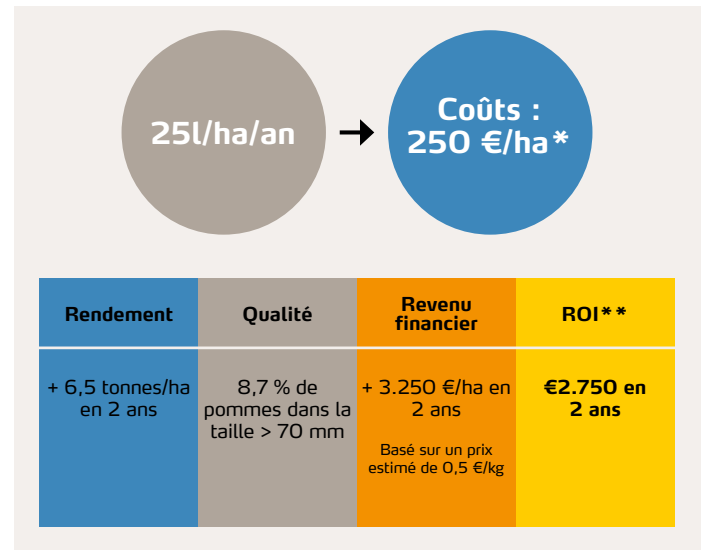

Assure une production de pommes plus grosses

5,2% de rendement en plus

En utilisant 25 l/ha/an de YaraVita Frutrel, le rendement peut être augmenté de 5,2 %.

Retour sur investissement de YaraVita Frutrel

* Basé sur 10 €/ha. Demandez à votre conseiller le prix actuel de YaraVita Frutrel.
** Ceci est un exemple de calcul. En pratique, cela peut varier.

CLAUSE DE NON-RESPONSABILITÉ les informations continues dans cette brochure correspondent à notre niveau actuel de connaissances et ne prétendent pas être exhaustives. Une garantie ou une responsabilité pour le cas individuel est exclue, car le lieu et les conditions de culture peuvent varier considérablement. Les informations fournies ne remplacent pas les conseils individuels. Ces informations ne sont pas contraignantes et surtout ne font pas l'objet d'un contrat de conseil/information.
© YARA Vlaardingen B.V. 2024. Tous droits réservés.