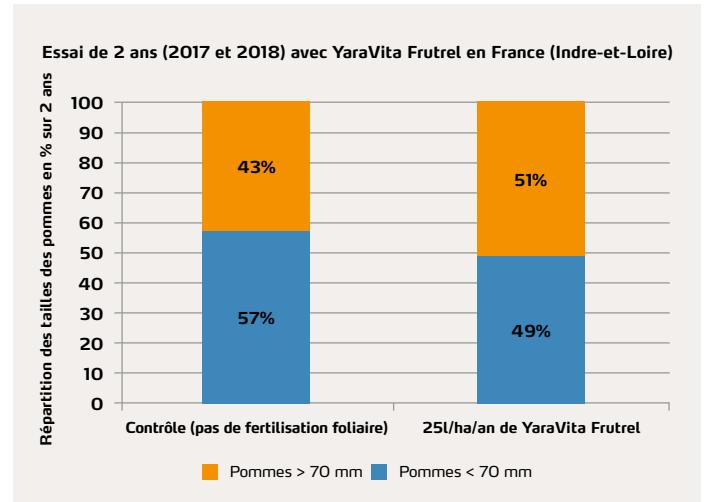

Vérifiez la miscibilité des produits phytosanitaires et des engrais foliaires YaraVita avec YaraPlus Tankmix

YaraPlus est la plateforme tout-en-un pour la fertilisation et propose, en plus de Tankmix, d'autres services. Découvrez les options sur fr.yaraplus.be, et créez un compte gratuit.

YaraVita Frutrel

Composition

Oxyde de calcium (CaO)	297 g/l
Phosphate (P ₂ O ₅)	255 g/l
Oxyde de magnésium (MgO)	100 g/l
Azote (N)	70 g/l
Zinc (Zn)	51 g/l
Bore (B)	21 g/l
Densité	1,595 kg/l

YaraVita Frutrel

- La formulation liquide de YaraVita Frutrel et la conception de l'emballage rendent le produit facile et sûr à utiliser.
- La formulation soignée offre la plus haute valeur nutritive tout en garantissant une sécurité maximale pour les cultures.
- L'utilisation de YaraVita Frutrel est sûre et vous assure des rendements et une qualité même dans des conditions difficiles.

Assure une production de pommes plus grosses

5,2% de rendement en plus

En utilisant 25 l/ha/an de YaraVita Frutrel, le rendement peut être augmenté de 5,2 %.

Retour sur investissement de YaraVita Frutrel