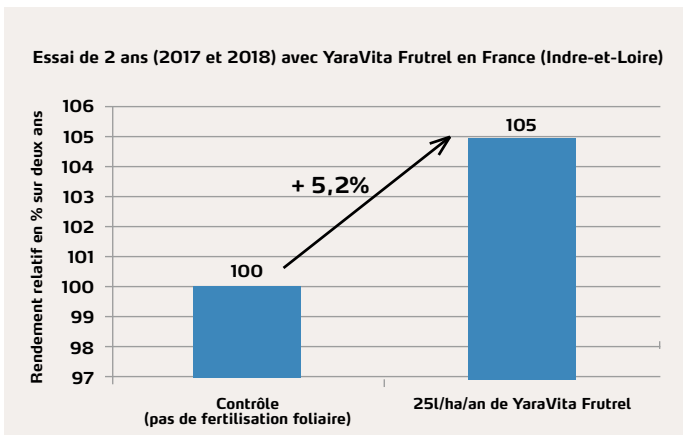

Vérifiez la miscibilité des produits phytosanitaires et des engrais foliaires YaraVita avec YaraPlus Tankmix

YaraPlus est la plateforme tout-en-un pour la fertilisation et propose, en plus de Tankmix, d'autres services. Découvrez les options sur fr.yaraplus.be, et créez un compte gratuit.

YaraVita Frutrel

Composition

Oxyde de calcium (CaO)	297 g/l
Phosphate (P ₂ O ₅)	255 g/l
Oxyde de magnésium (MgO)	100 g/l
Azote (N)	70 g/l
Zinc (Zn)	51 g/l
Bore (B)	21 g/l
Densité	1,595 kg/l

YaraVita Frutrel

- La formulation liquide de YaraVita Frutrel et la conception de l'emballage rendent le produit facile et sûr à utiliser.
- La formulation soignée offre la plus haute valeur nutritive tout en garantissant une sécurité maximale pour les cultures.
- L'utilisation de YaraVita Frutrel est sûre et vous assure des rendements et une qualité même dans des conditions difficiles.

Assure une production de pommes plus grosses

5,2% de rendement en plus

En utilisant 25 l/ha/an de YaraVita Frutrel, le rendement peut être augmenté de 5,2 %.

Retour sur investissement de YaraVita Frutrel