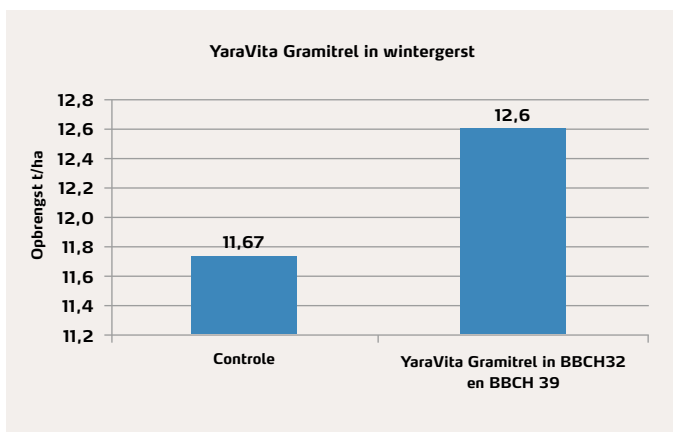

YaraVita Gramitrel

- De vloeibare formulering van YaraVita Gramitrel maakt het product makkelijk en veilig in gebruik.
- De uitgekiende formulering geeft de hoogste voedingswaarde en tegelijk maximale gewasveiligheid.
- Het gebruik van YaraVita Gramitrel verzekert u van opbrengst en kwaliteit onder moeilijke omstandigheden.

Meeropbrengst YaraVita Gramitrel