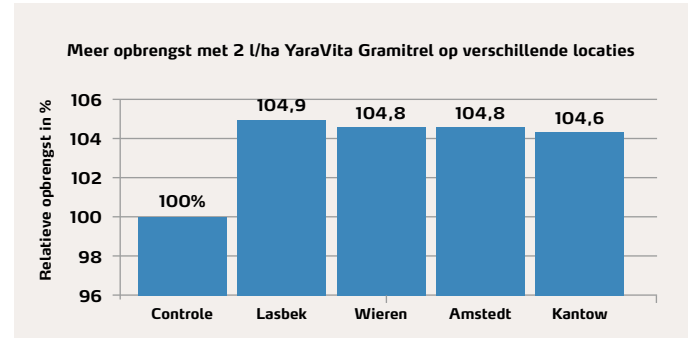

YaraVita Gramitrel opbrengst verschillende locaties