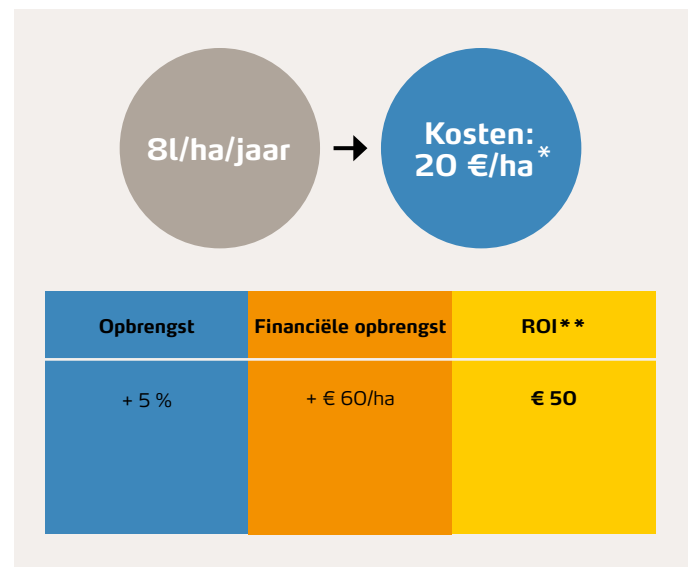

Aanbevolen toepassing

Moment van toepassen	Dosering per ha
In de herfst vanaf BBCH 12 (2de bladfase)	1 liter
Tussen BBCH 25 (5 uitstoelingsspruiten) en BBCH 37 (verschijnen vlagblad)	2 liter

Controleer de mengbaarheid van gewasbeschermingsmiddelen en YaraVita bladmeststoffen met YaraPlus Tankmix

Samenstelling

Magnesiumoxide (MgO)	267 g/l
Zink (Zn)	151 g/l
Mangaan (Mn)	150 g/l
Stikstof (N)	64 g/l
Koper (Cu)	51 g/l
Dichtheid	1,636 kg/l

YaraVita Gramitrel

- De vloeibare formulering van YaraVita Gramitrel maakt het product makkelijk en veilig in gebruik.
- De uitgekiende formulering geeft de hoogste voedingswaarde en tegelijk maximale gewasveiligheid.
- Het gebruik van YaraVita Gramitrel verzekert u van opbrengst en kwaliteit onder moeilijke omstandigheden.

Meeropbrengst YaraVita Gramitrel

YaraVita Gramitrel opbrengst verschillende locaties

Return On Investment van YaraVita Gramitrel

* Gebaseerd op 1 €/l. Vraag uw adviseur naar de actuele prijs van YaraVita Gramitrel.